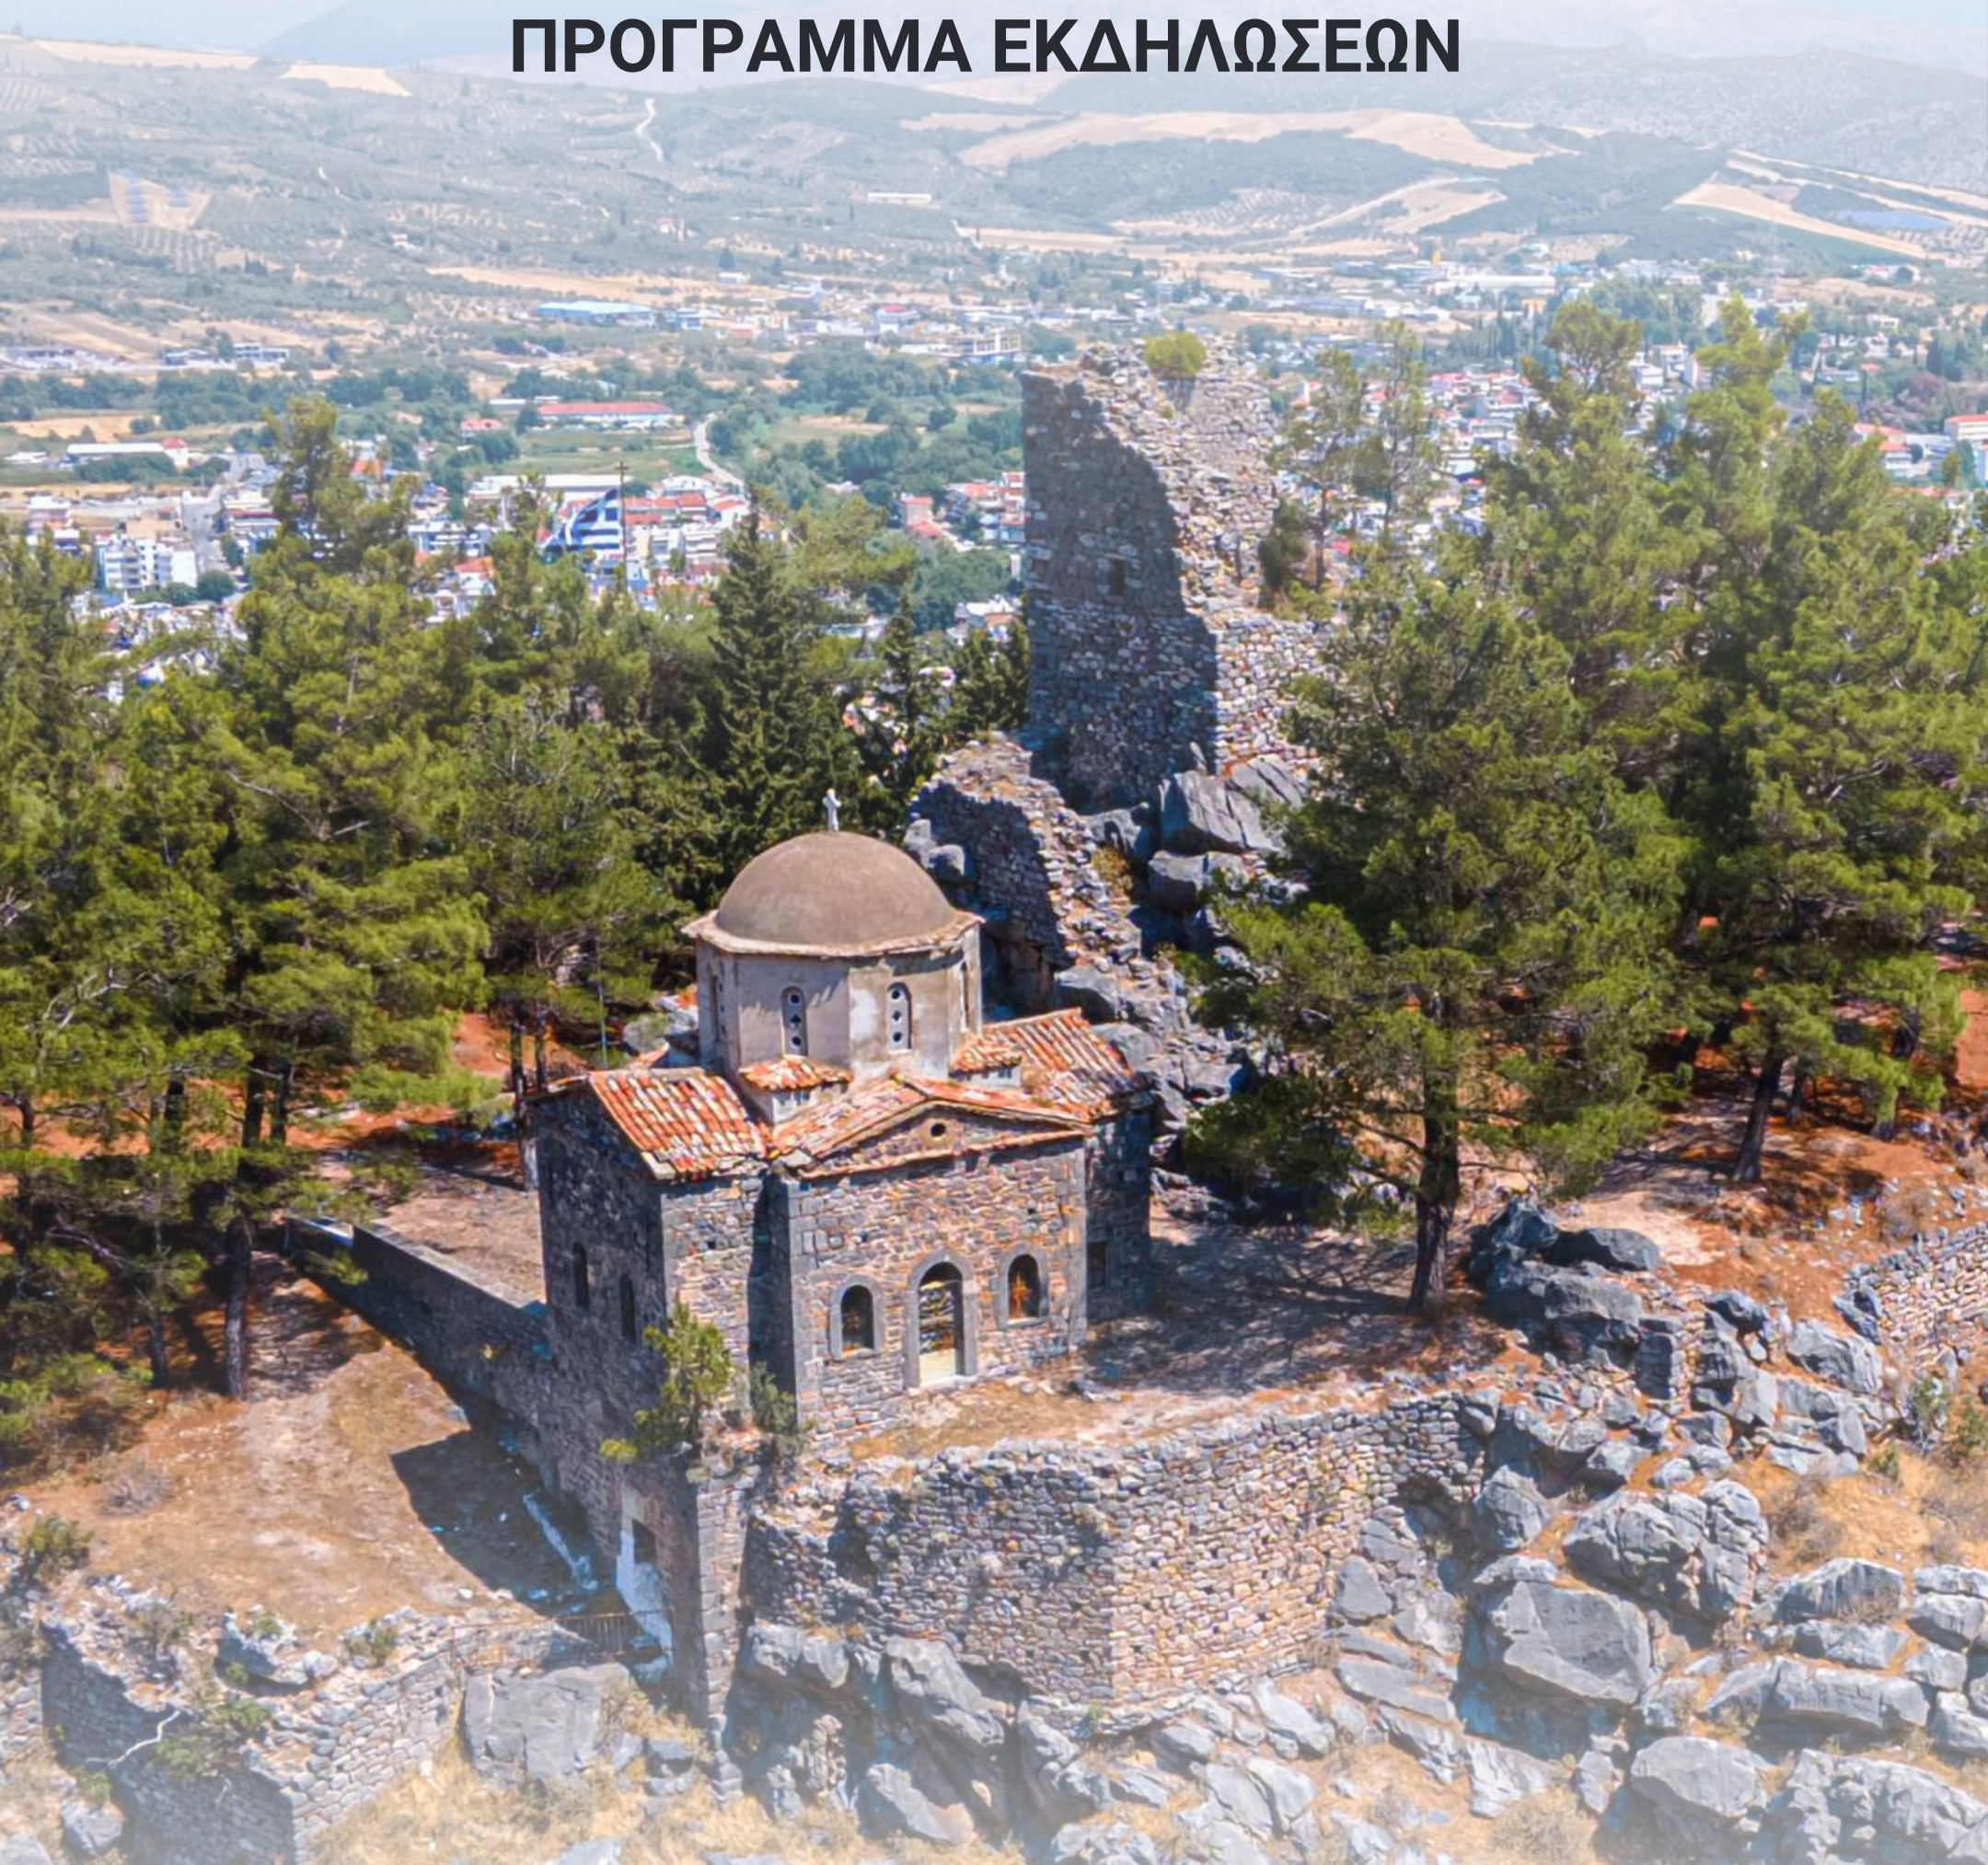

ΠΑΣΧΑ ΣΤΗ ΛΙΒΑΔΕΙΑ 2025

ΠΡΟΓΡΑΜΜΑ ΕΚΔΗΛΩΣΕΩΝ

ΔΙΟΡΓΑΝΩΣΗ

ΣΥΝΔΙΟΡΓΑΝΩΣΗ

Είσοδος ελεύθερη σε όλες τις εκδηλώσεις

Πέμπτη 10 Απριλίου

10:00 Πεζόδρομος Ορφέως (Παλιά ΚΤΕΛ)

Βιωματική Δράση με άλογα Συμμετέχουν το Ειδικό Νηπιαγωγείο Λιβαδειάς, το Ειδικό Δημοτικό Σχολείο Λιβαδειάς, το Εργαστήριο Ειδικής Επαγγελματικής Εκπαίδευσης και Κατάρτισης Λιβαδειάς, τα Οικοτροφεία Αίας – Δίας του Ε.ΚΕ.Ψ.Υ.Ε. Λιβαδειάς και το ΚΔΗΦ ΑμεΑ ειδική παιδεία της Ι.Μ. Θηβών, Λεβαδειάς και Αυλίδος.