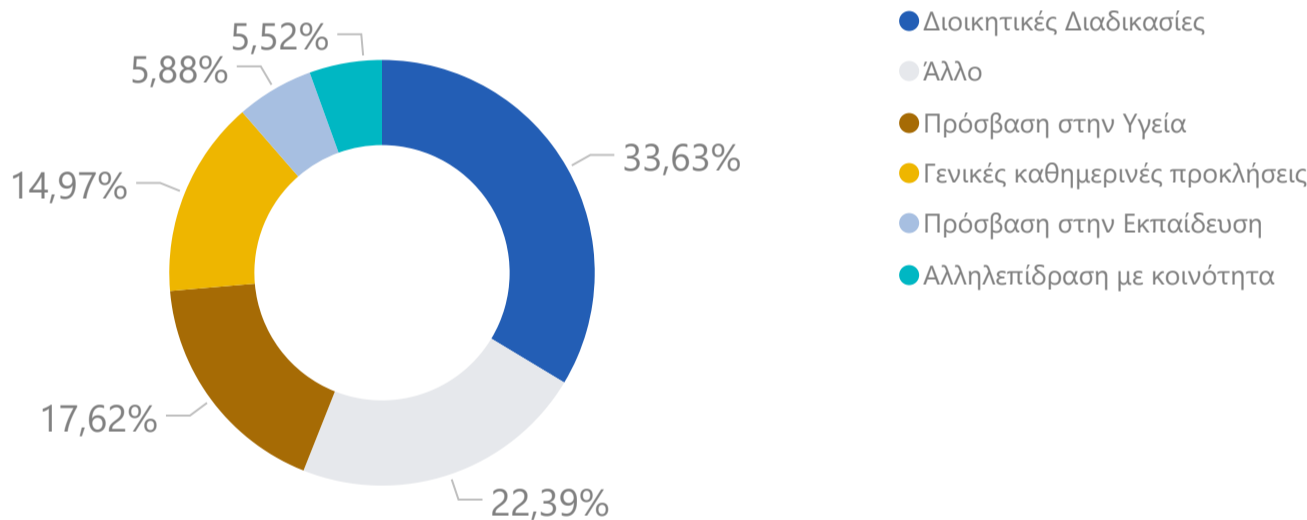

ΩΦΕΛΟΥΜΕΝΟΙ ΜΕ ΝΕΑ ΣΥΜΒΑΣΗ ΜΙΣΘΩΣΗΣ ΑΝΑ ΤΡΙΜΗΝΟ

ΚΑΤΑΝΟΜΗ ΩΦΕΛΟΥΜΕΝΩΝ ΜΕ ΣΥΜΒΑΣΗ ΜΙΣΘΩΣΗΣ ΑΝΑ ΠΕΡΙΦΕΡΕΙΑ

Αττική	49,17%
Κεντρική Μακεδονία	21,90%
Κρήτη	7,90%
Ήπειρος	4,94%
Βόρειο Αιγαίο	2,83%
Δυτική Ελλάδα	2,78%
Θεσσαλία	2,25%
Στερεά Ελλάδα	2,19%
Πελοπόννησος	1,84%
Νότιο Αιγαίο	1,59%
Ανατολική Μακεδονία και Θράκη	1,40%
Δυτική Μακεδονία	1,09%
Ιόνια Νησιά	0,12%

ΕΠΟΠΤΕΙΑ ΕΝΤΑΞΗΣ

ΑΡΙΘΜΟΣ
ΣΥΝΕΔΡΙΩΝ
32860

ΤΥΠΟΣ ΠΑΡΕΧΟΜΕΝΗΣ ΥΠΟΣΤΗΡΙΞΗΣ

ΜΑΘΗΜΑΤΑ ΕΝΤΑΞΗΣ

Εγγραφές
10.081

Τρέχοντες Μαθητές
444

ΤΥΠΟΣ ΜΑΘΗΜΑΤΩΝ

ΥΠΟΣΤΗΡΙΞΗ ΑΠΑΣΧΟΛΗΣΙΜΟΤΗΤΑΣ