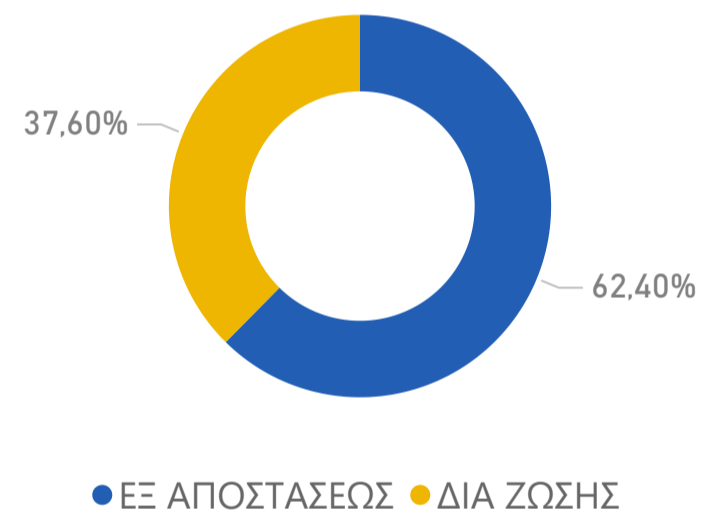

ΩΦΕΛΟΥΜΕΝΟΙ ΜΕ ΝΕΑ ΣΥΜΒΑΣΗ ΜΙΣΘΩΣΗΣ ΑΝΑ ΤΡΙΜΗΝΟ

ΚΑΤΑΝΟΜΗ ΩΦΕΛΟΥΜΕΝΩΝ ΜΕ ΣΥΜΒΑΣΗ ΜΙΣΘΩΣΗΣ ΑΝΑ ΠΕΡΙΦΕΡΕΙΑ

Αττική	49,17%
Κεντρική Μακεδονία	21,90%
Κρήτη	7,90%
Ήπειρος	4,94%
Βόρειο Αιγαίο	2,83%
Δυτική Ελλάδα	2,78%
Θεσσαλία	2,25%
Στερεά Ελλάδα	2,19%
Πελοπόννησος	1,84%
Νότιο Αιγαίο	1,59%
Ανατολική Μακεδονία και Θράκη	1,40%
Δυτική Μακεδονία	1,09%
Ιόνια Νησιά	0,12%

ΕΠΟΠΤΕΙΑ ΕΝΤΑΞΗΣ

ΑΡΙΘΜΟΣ
ΣΥΝΕΔΡΙΩΝ
32860

ΤΥΠΟΣ ΠΑΡΕΧΟΜΕΝΗΣ ΥΠΟΣΤΗΡΙΞΗΣ

ΜΑΘΗΜΑΤΑ ΕΝΤΑΞΗΣ

Εγγραφές
10.081

Τρέχοντες Μαθητές
444

ΤΥΠΟΣ ΜΑΘΗΜΑΤΩΝ

ΥΠΟΣΤΗΡΙΞΗ ΑΠΑΣΧΟΛΗΣΙΜΟΤΗΤΑΣ