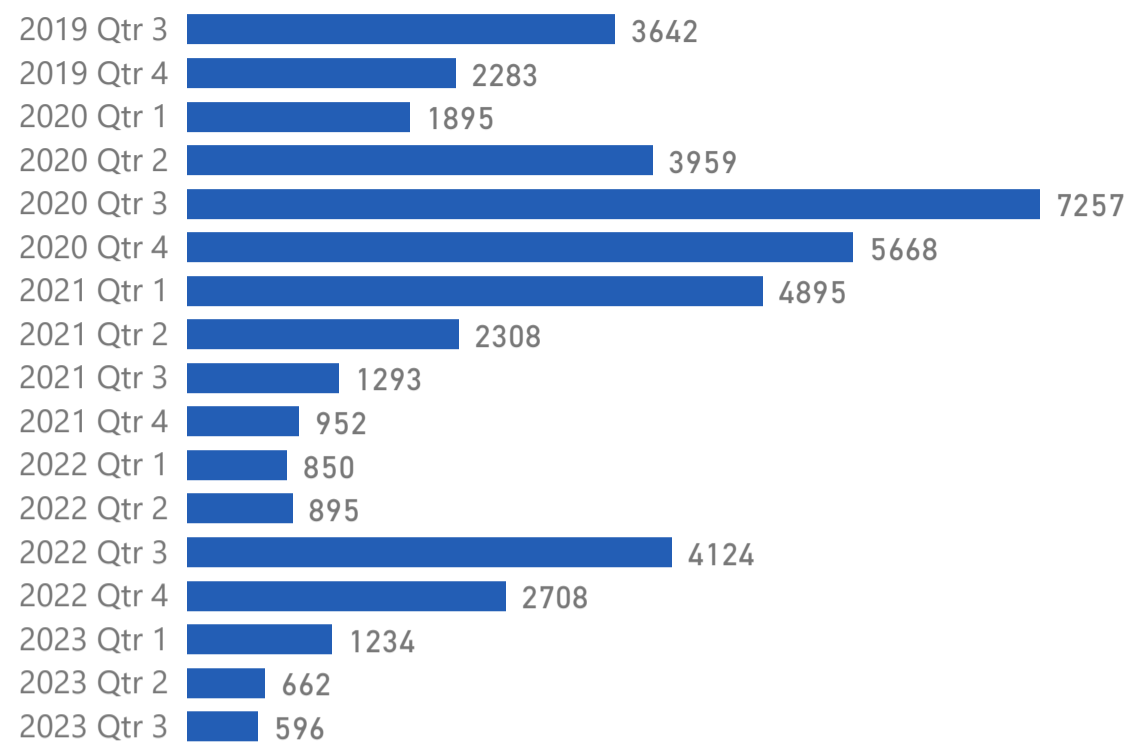

30/11/2023

ΝΕΕΣ ΕΓΓΡΑΦΕΣ ΑΝΑ ΤΡΙΜΗΝΟ

ΕΓΓΕΓΡΑΜΜΕΝΟΙ
ΩΦΕΛΟΥΜΕΝΟΙ ΣΤΟ HELIOS

45221

ΑΠΟ ΤΗΝ ΑΡΧΗ ΤΗΣ ΥΛΟΠΟΙΗΣΗΣ ΤΟΥ
ΠΡΟΓΡΑΜΜΑΤΟΣ

ΕΓΓΡΑΦΕΣ ΑΝΑ ΧΩΡΑ ΚΑΤΑΓΩΓΗΣ

ΕΓΓΡΑΦΕΣ ΑΝΑ ΦΥΛΟ

ΕΓΓΡΑΦΕΣ ΑΝΑ ΠΕΡΙΦΕΡΕΙΑ