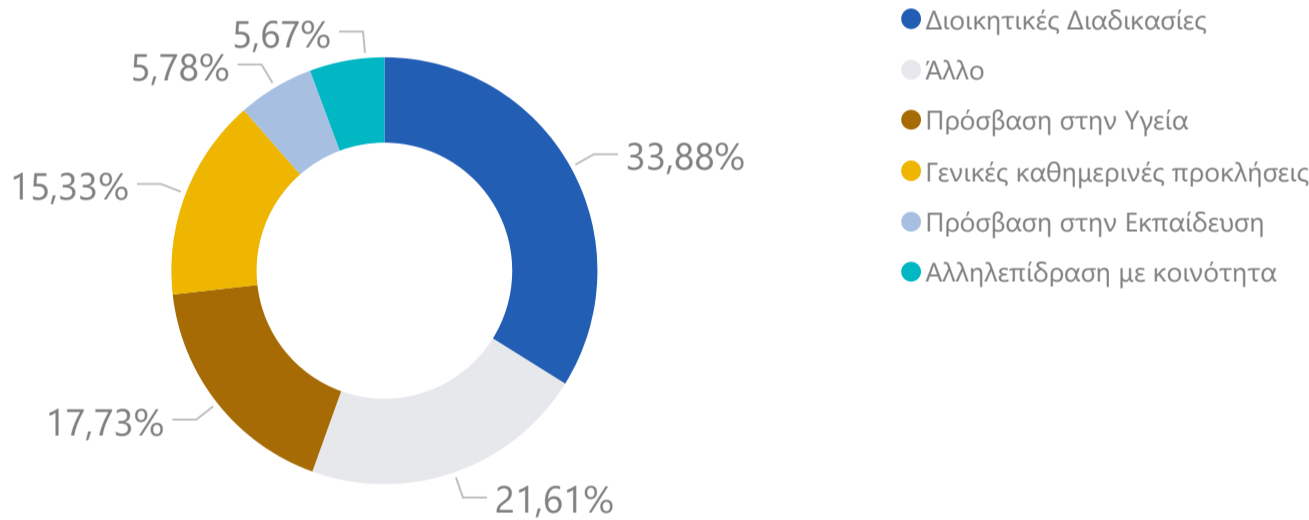

ΩΦΕΛΟΥΜΕΝΟΙ ΜΕ ΝΕΑ ΣΥΜΒΑΣΗ ΜΙΣΘΩΣΗΣ ΑΝΑ ΤΡΙΜΗΝΟ

ΚΑΤΑΝΟΜΗ ΩΦΕΛΟΥΜΕΝΩΝ ΜΕ ΣΥΜΒΑΣΗ ΜΙΣΘΩΣΗΣ ΑΝΑ ΠΕΡΙΦΕΡΕΙΑ

Αττική	49,18%
Κεντρική Μακεδονία	21,74%
Κρήτη	7,90%
Ήπειρος	4,98%
Βόρειο Αιγαίο	2,86%
Δυτική Ελλάδα	2,83%
Θεσσαλία	2,28%
Στερεά Ελλάδα	2,22%
Πελοπόννησος	1,82%
Νότιο Αιγαίο	1,59%
Ανατολική Μακεδονία και Θράκη	1,39%
Δυτική Μακεδονία	1,10%
Ιόνια Νησιά	0,12%

ΕΠΟΠΤΕΙΑ ΕΝΤΑΞΗΣ

ΑΡΙΘΜΟΣ ΣΥΝΕΔΡΙΩΝ
31953

ΤΥΠΟΣ ΠΑΡΕΧΟΜΕΝΗΣ ΥΠΟΣΤΗΡΙΞΗΣ

ΜΑΘΗΜΑΤΑ ΕΝΤΑΞΗΣ

Εγγραφές
9922

Τρέχοντες Μαθητές
601

ΤΥΠΟΣ ΜΑΘΗΜΑΤΩΝ

ΥΠΟΣΤΗΡΙΞΗ ΑΠΑΣΧΟΛΗΣΙΜΟΤΗΤΑΣ