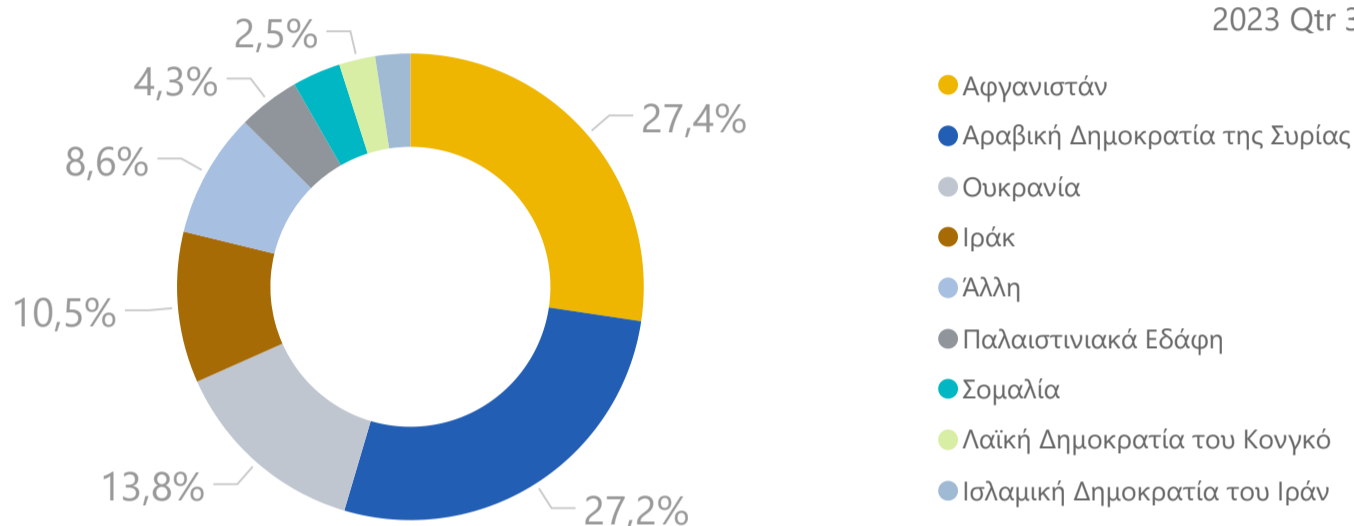

31/07/2023

ΝΕΕΣ ΕΓΓΡΑΦΕΣ ΑΝΑ ΤΡΙΜΗΝΟ

ΕΓΓΕΓΡΑΜΜΕΝΟΙ
ΩΦΕΛΟΥΜΕΝΟΙ ΣΤΟ HELIOS

44782

ΑΠΟ ΤΗΝ ΑΡΧΗ ΤΗΣ ΥΛΟΠΟΙΗΣΗΣ ΤΟΥ
ΠΡΟΓΡΑΜΜΑΤΟΣ

ΕΓΓΡΑΦΕΣ ΑΝΑ ΧΩΡΑ ΚΑΤΑΓΩΓΗΣ

ΕΓΓΡΑΦΕΣ ΑΝΑ ΦΥΛΟ

ΕΓΓΡΑΦΕΣ ΑΝΑ ΠΕΡΙΦΕΡΕΙΑ