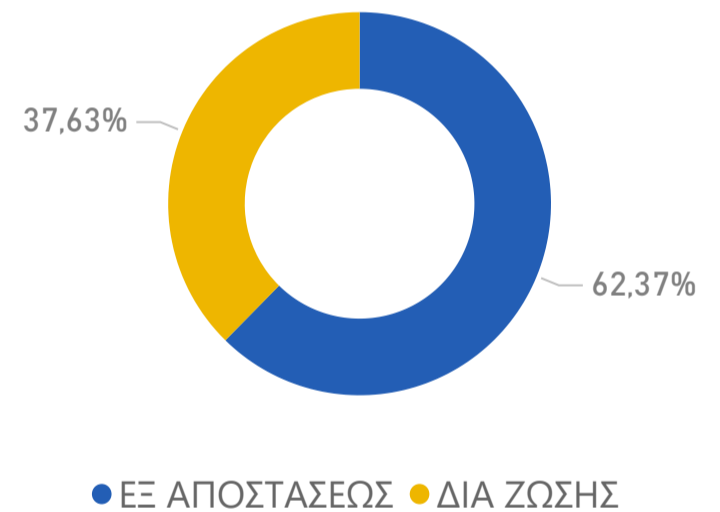

ΩΦΕΛΟΥΜΕΝΟΙ ΜΕ ΝΕΑ ΣΥΜΒΑΣΗ ΜΙΣΘΩΣΗΣ ΑΝΑ ΤΡΙΜΗΝΟ

ΚΑΤΑΝΟΜΗ ΩΦΕΛΟΥΜΕΝΩΝ ΜΕ ΣΥΜΒΑΣΗ ΜΙΣΘΩΣΗΣ ΑΝΑ ΠΕΡΙΦΕΡΕΙΑ

Αττική	49,18%
Κεντρική Μακεδονία	21,74%
Κρήτη	7,90%
Ήπειρος	4,98%
Βόρειο Αιγαίο	2,86%
Δυτική Ελλάδα	2,83%
Θεσσαλία	2,28%
Στερεά Ελλάδα	2,22%
Πελοπόννησος	1,82%
Νότιο Αιγαίο	1,59%
Ανατολική Μακεδονία και Θράκη	1,39%
Δυτική Μακεδονία	1,10%
Ιόνια Νησιά	0,12%

ΕΠΟΠΤΕΙΑ ΕΝΤΑΞΗΣ

ΑΡΙΘΜΟΣ ΣΥΝΕΔΡΙΩΝ
31953

ΤΥΠΟΣ ΠΑΡΕΧΟΜΕΝΗΣ ΥΠΟΣΤΗΡΙΞΗΣ

ΜΑΘΗΜΑΤΑ ΕΝΤΑΞΗΣ

Εγγραφές
9922

Τρέχοντες Μαθητές
601

ΤΥΠΟΣ ΜΑΘΗΜΑΤΩΝ

ΥΠΟΣΤΗΡΙΞΗ ΑΠΑΣΧΟΛΗΣΙΜΟΤΗΤΑΣ