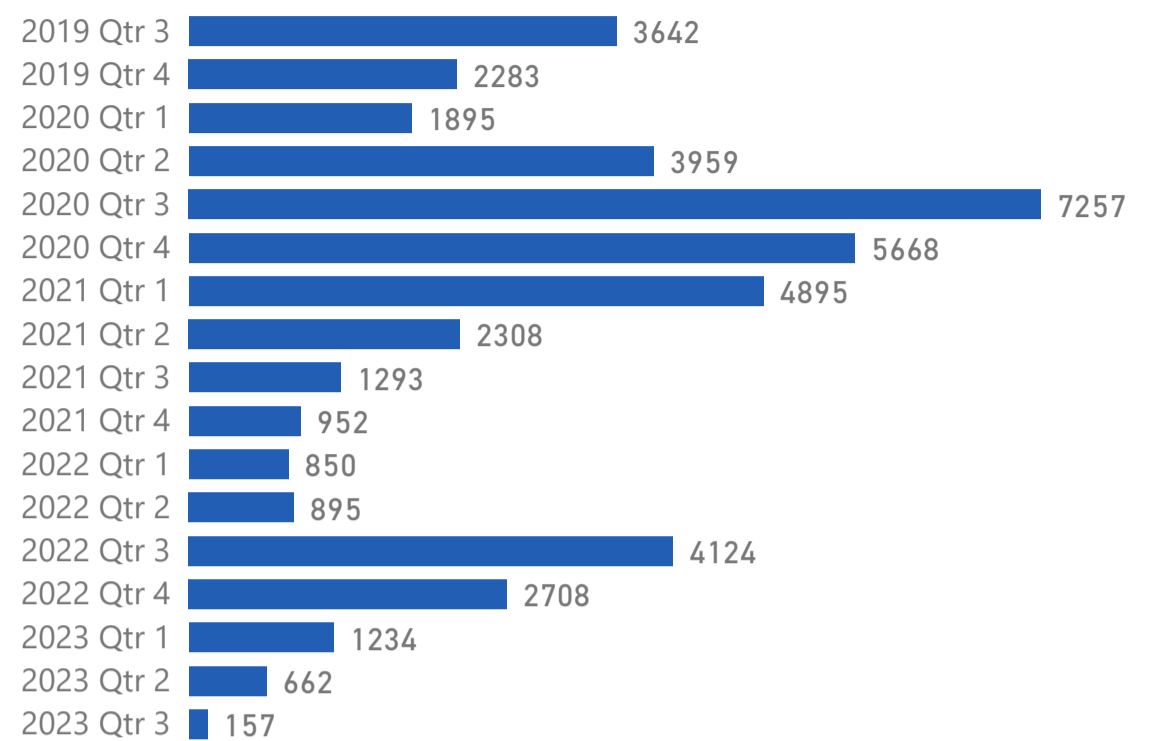

31/07/2023

ΝΕΕΣ ΕΓΓΡΑΦΕΣ ΑΝΑ ΤΡΙΜΗΝΟ

ΕΓΓΕΓΡΑΜΜΕΝΟΙ
ΩΦΕΛΟΥΜΕΝΟΙ ΣΤΟ HELIOS

44782

ΑΠΟ ΤΗΝ ΑΡΧΗ ΤΗΣ ΥΛΟΠΟΙΗΣΗΣ ΤΟΥ
ΠΡΟΓΡΑΜΜΑΤΟΣ

ΕΓΓΡΑΦΕΣ ΑΝΑ ΧΩΡΑ ΚΑΤΑΓΩΓΗΣ

ΕΓΓΡΑΦΕΣ ΑΝΑ ΦΥΛΟ

ΕΓΓΡΑΦΕΣ ΑΝΑ ΠΕΡΙΦΕΡΕΙΑ