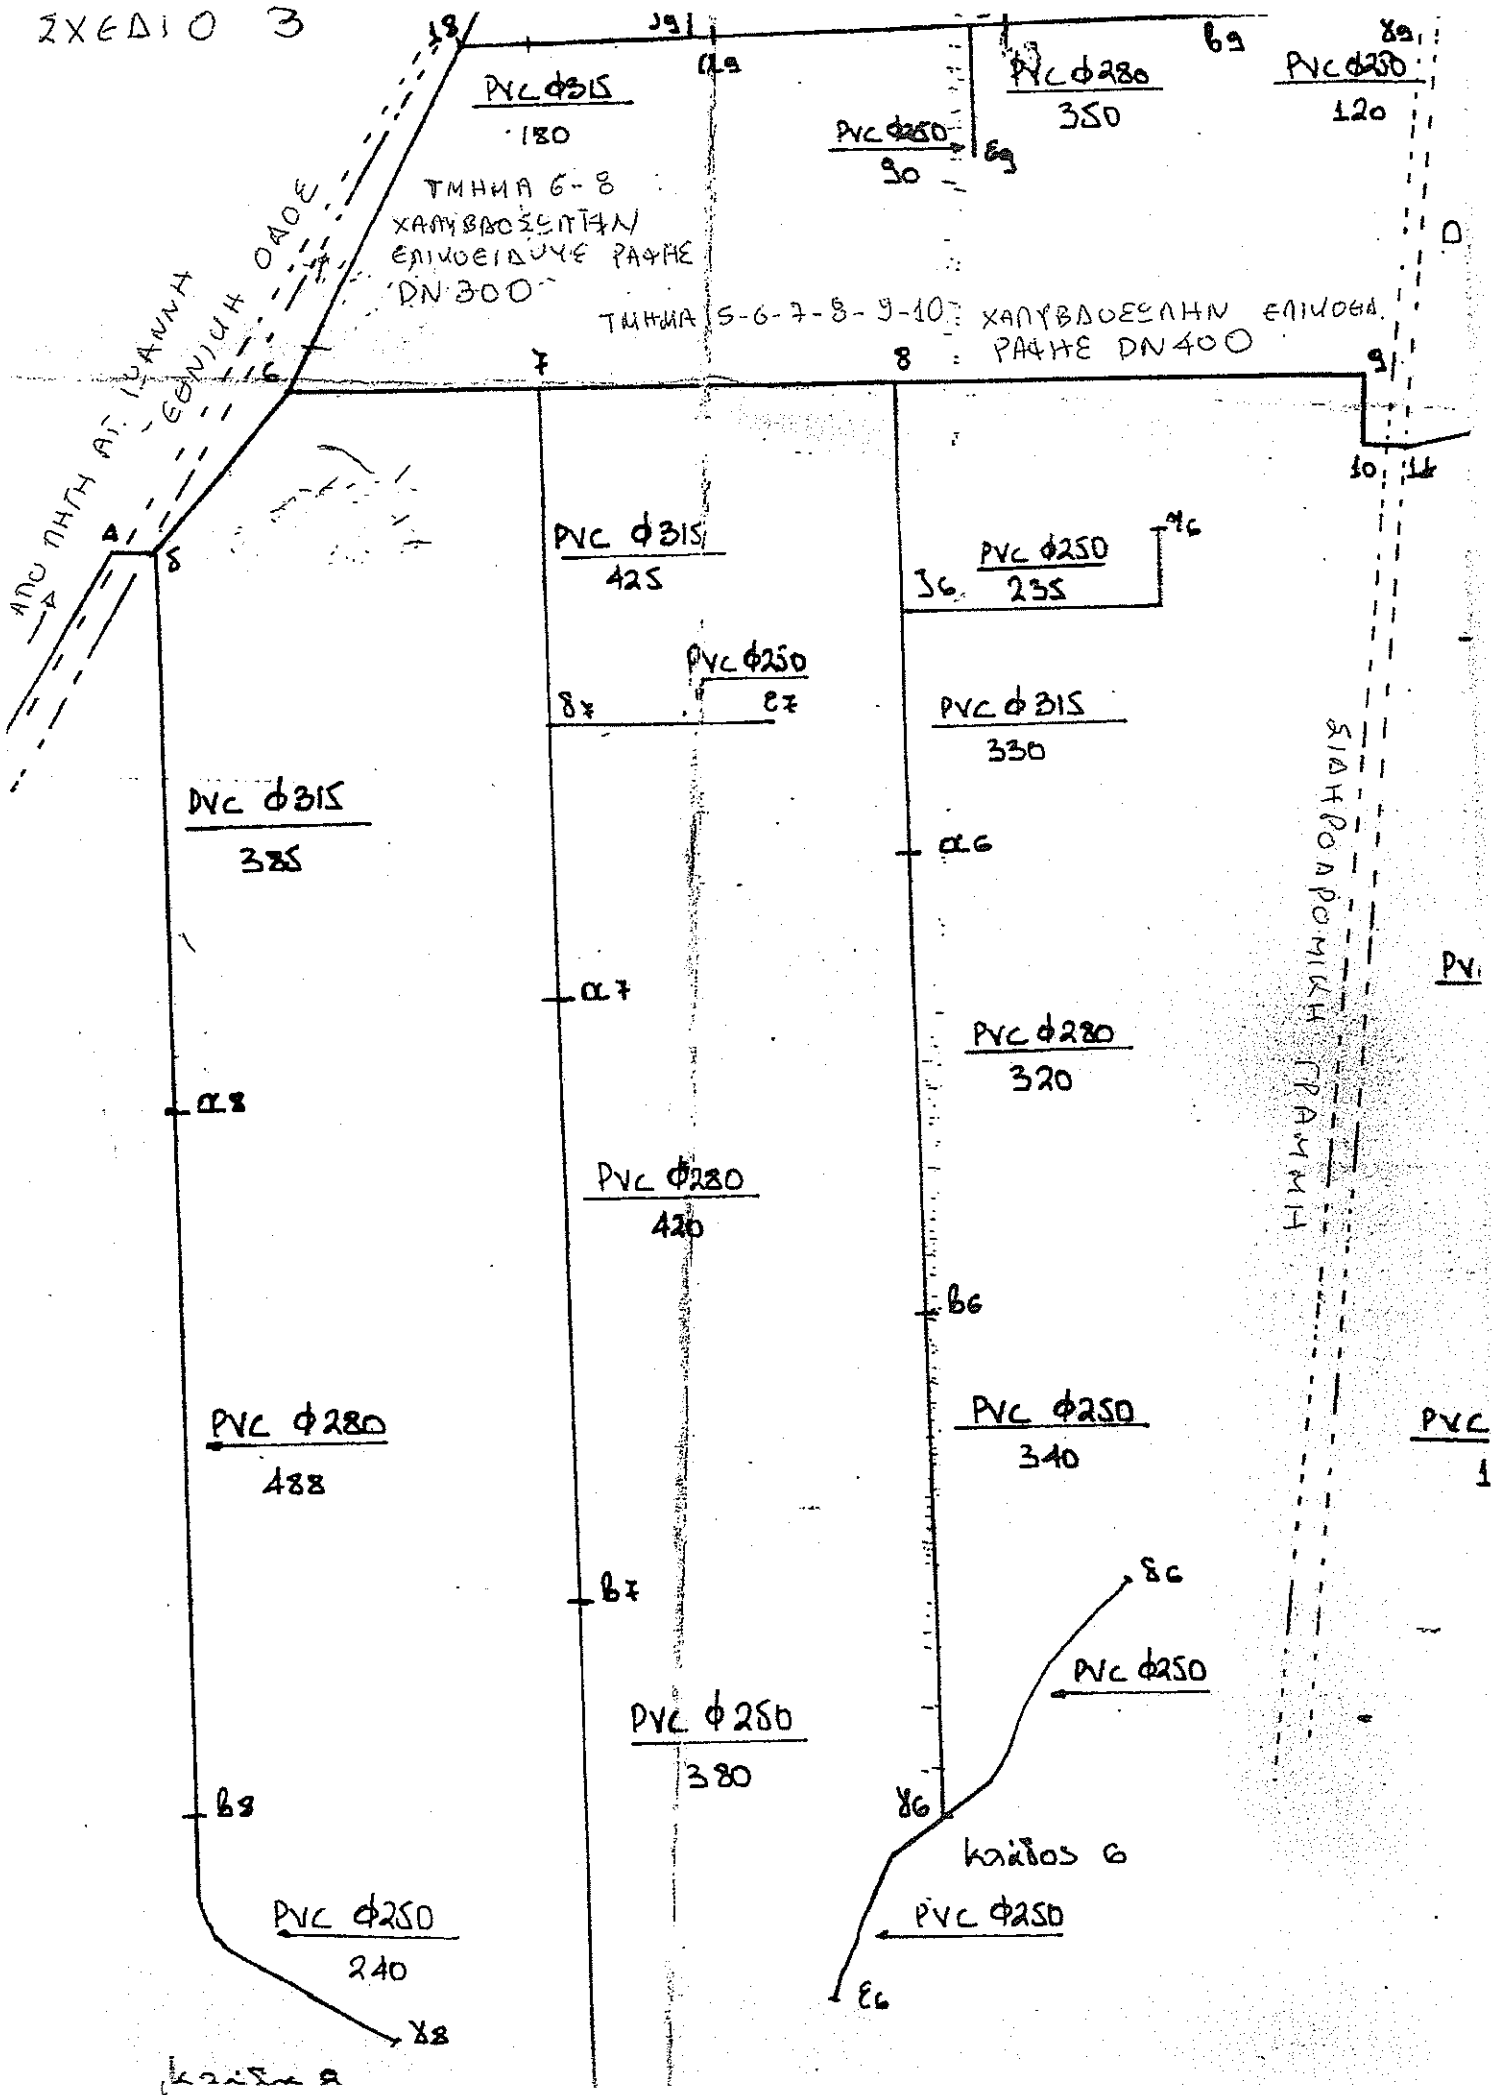

ΣΧΕΔΙΟ 1

ΛΕΠΤΟΜΕΡΕΙΑ ΣΥΝΔΕΣΗΣ

ΠΡ^οΤΕΥΟΝ - ΔΕΥΤΕΡΕΥΟΝ ΔΙΚΤΥΟ

ΣΧΕΔΙΟ 9

ΛΕΠΤΟΜΕΡΕΙΑ ΕΞΑΕΡΙΣΤΙΚΟΥ

ΣΧΕΔΙΟ 3

ΤΜΗΜΑ 6-8
ΧΑΛΥΒΔΟΣΕΛΙΤΗΝ
ΕΠΙΧΟΕΙΔΟΥΣ ΡΑΦΗΣ
ΔΝ 300

ΤΜΗΜΑ 5-6-7-8-9-10
ΧΑΛΥΒΔΟΣΕΛΙΤΗΝ ΕΠΙΧΟΕΙΔΟΥΣ
ΡΑΦΗΣ ΔΝ 400

ΣΤΑΘΟΔΡΟΜΙΚΗ ΓΡΑΜΜΗ

ΠΡΟΣΤΗ ΑΓ. ΙΩΑΝΝΑ
ΓΕΝΙΚΗ ΟΔΟΣ

καύκος α

καύκος β