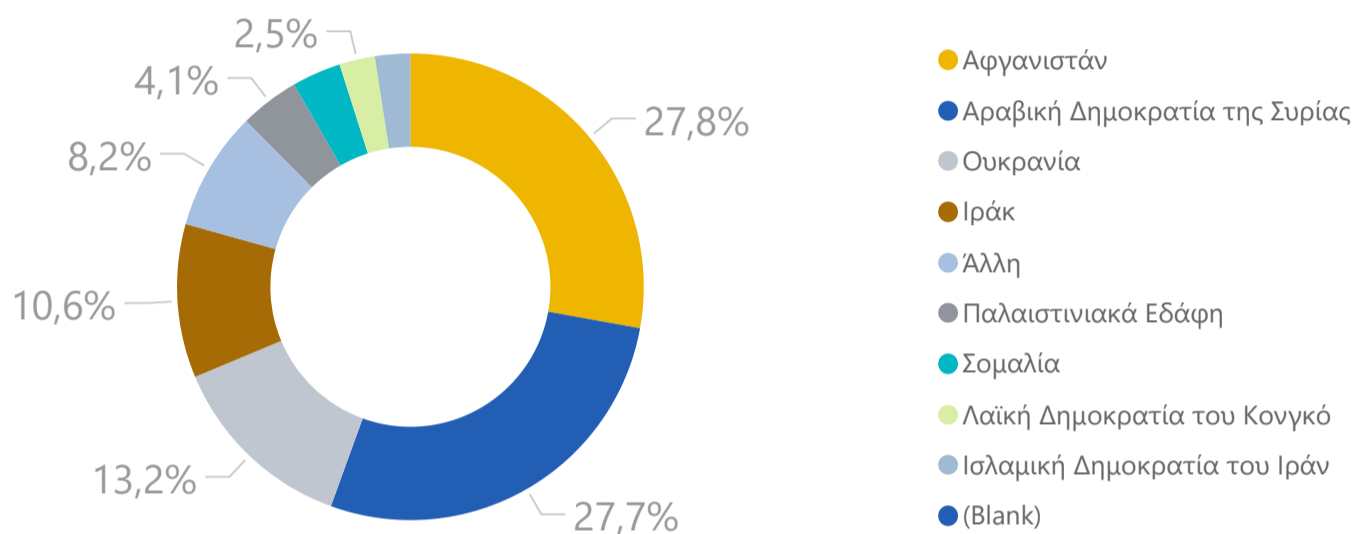

31/03/2023

ΝΕΕΣ ΕΓΓΡΑΦΕΣ ΑΝΑ ΤΡΙΜΗΝΟ

ΕΓΓΕΓΡΑΜΜΕΝΟΙ
ΩΦΕΛΟΥΜΕΝΟΙ ΣΤΟ HELIOS

43937

ΑΠΟ ΤΗΝ ΑΡΧΗ ΤΗΣ ΥΛΟΠΟΙΗΣΗΣ ΤΟΥ
ΠΡΟΓΡΑΜΜΑΤΟΣ

ΕΓΓΡΑΦΕΣ ΑΝΑ ΧΩΡΑ ΚΑΤΑΓΩΓΗΣ

ΕΓΓΡΑΦΕΣ ΑΝΑ ΦΥΛΟ

ΕΓΓΡΑΦΕΣ ΑΝΑ ΠΕΡΙΦΕΡΕΙΑ