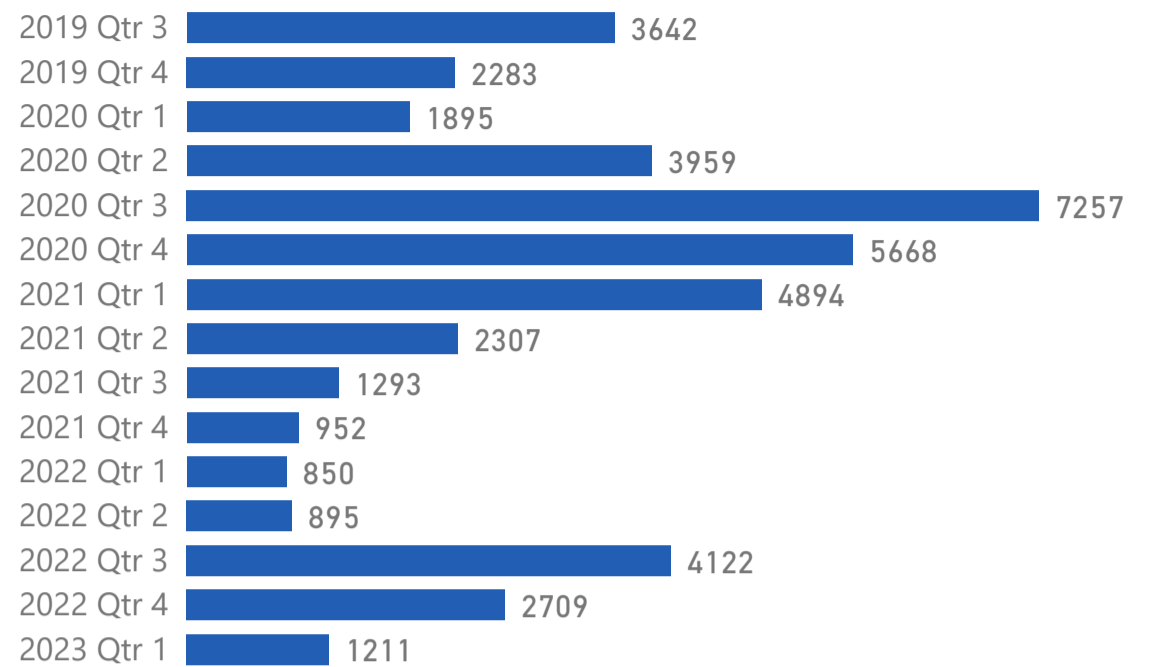

31/03/2023

ΝΕΕΣ ΕΓΓΡΑΦΕΣ ΑΝΑ ΤΡΙΜΗΝΟ

ΕΓΓΕΓΡΑΜΜΕΝΟΙ
ΩΦΕΛΟΥΜΕΝΟΙ ΣΤΟ HELIOS

43937

ΑΠΟ ΤΗΝ ΑΡΧΗ ΤΗΣ ΥΛΟΠΟΙΗΣΗΣ ΤΟΥ
ΠΡΟΓΡΑΜΜΑΤΟΣ

ΕΓΓΡΑΦΕΣ ΑΝΑ ΧΩΡΑ ΚΑΤΑΓΩΓΗΣ

ΕΓΓΡΑΦΕΣ ΑΝΑ ΦΥΛΟ

ΕΓΓΡΑΦΕΣ ΑΝΑ ΠΕΡΙΦΕΡΕΙΑ