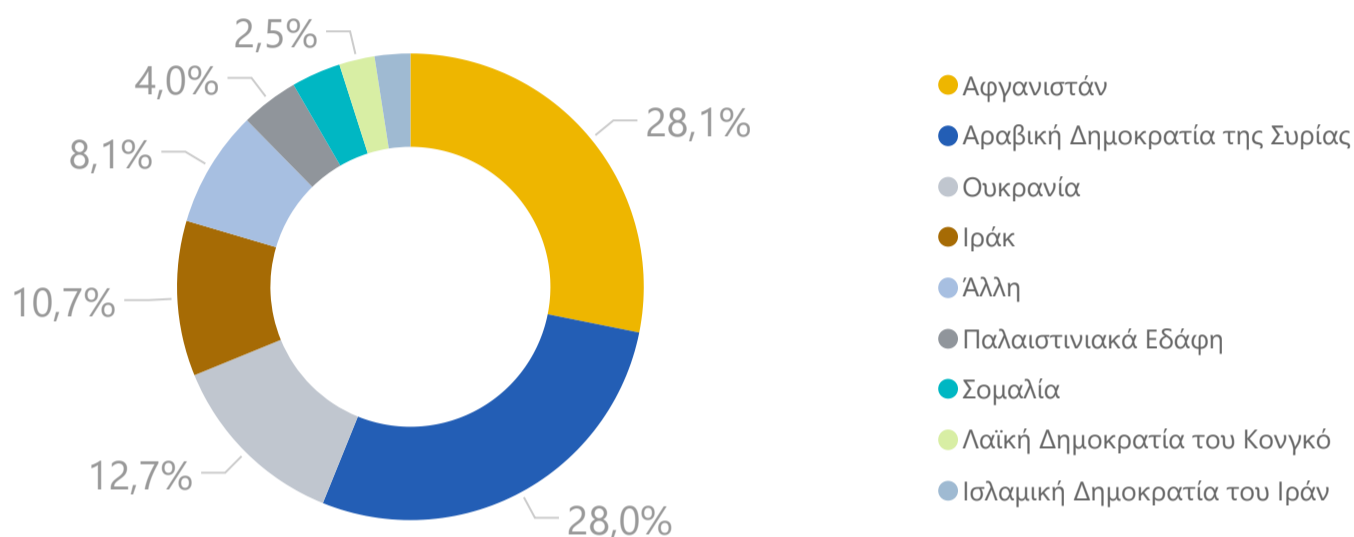

28/02/2023

ΝΕΕΣ ΕΓΓΡΑΦΕΣ ΑΝΑ ΤΡΙΜΗΝΟ

ΕΓΓΕΓΡΑΜΜΕΝΟΙ
ΩΦΕΛΟΥΜΕΝΟΙ ΣΤΟ HELIOS

43420

ΑΠΟ ΤΗΝ ΑΡΧΗ ΤΗΣ ΥΛΟΠΟΙΗΣΗΣ ΤΟΥ
ΠΡΟΓΡΑΜΜΑΤΟΣ

ΕΓΓΡΑΦΕΣ ΑΝΑ ΧΩΡΑ ΚΑΤΑΓΩΓΗΣ

ΕΓΓΡΑΦΕΣ ΑΝΑ ΦΥΛΟ

ΕΓΓΡΑΦΕΣ ΑΝΑ ΠΕΡΙΦΕΡΕΙΑ