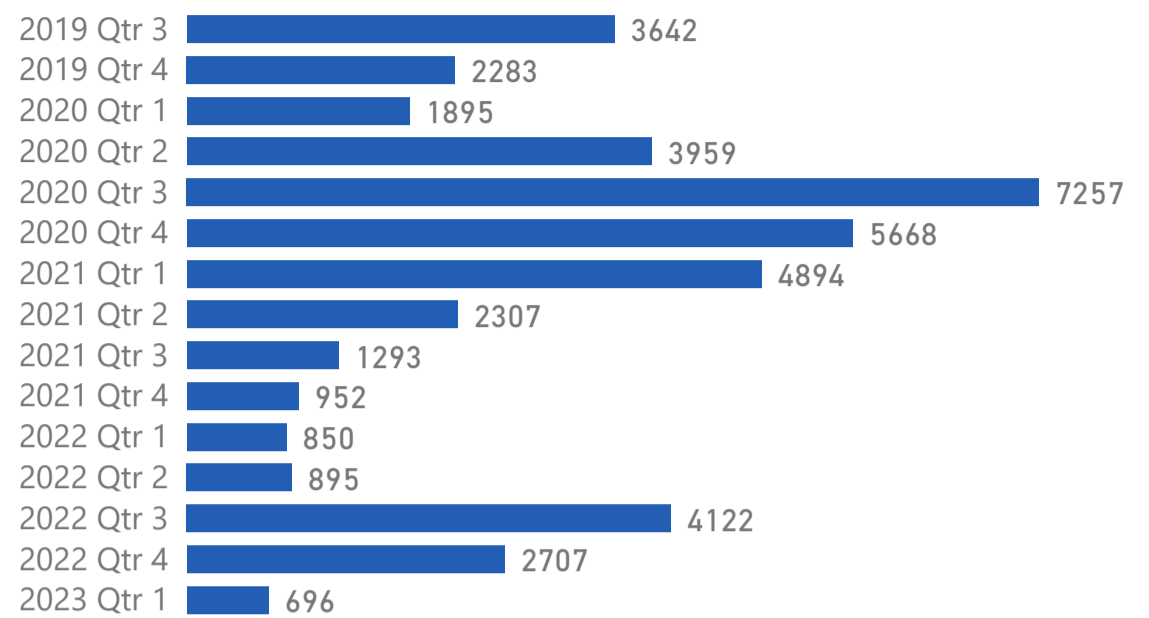

28/02/2023

ΝΕΕΣ ΕΓΓΡΑΦΕΣ ΑΝΑ ΤΡΙΜΗΝΟ

ΕΓΓΕΓΡΑΜΜΕΝΟΙ
ΩΦΕΛΟΥΜΕΝΟΙ ΣΤΟ HELIOS

43420

ΑΠΟ ΤΗΝ ΑΡΧΗ ΤΗΣ ΥΛΟΠΟΙΗΣΗΣ ΤΟΥ
ΠΡΟΓΡΑΜΜΑΤΟΣ

ΕΓΓΡΑΦΕΣ ΑΝΑ ΧΩΡΑ ΚΑΤΑΓΩΓΗΣ

ΕΓΓΡΑΦΕΣ ΑΝΑ ΦΥΛΟ

ΕΓΓΡΑΦΕΣ ΑΝΑ ΠΕΡΙΦΕΡΕΙΑ